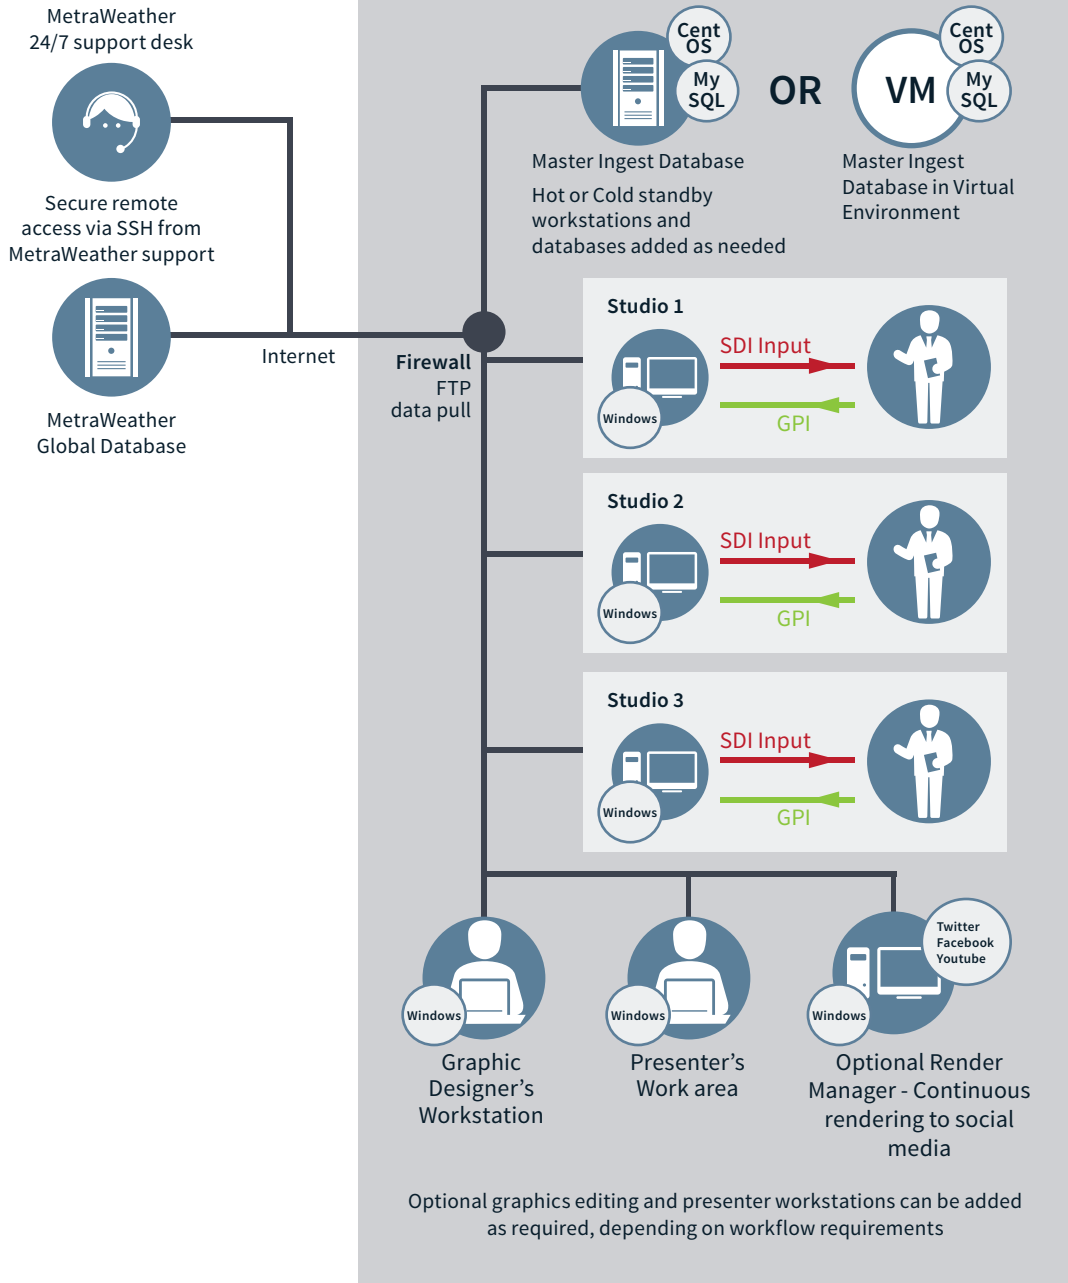

Network Hub

Optional Regional Studios